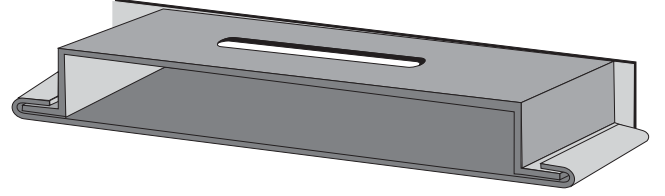

Sonlama Elemanları

Ending Unit

Sipariş No (Order Number)	A (mm)	H (mm)	S (mm)	Ağırlığı (Weight) Kg / Ad
AFC - 30 DS 160 . 12	164	30	1.2	0.300
AFC - 30 DS 200 . 12	204	30	1.2	0.350
AFC - 30 DS 240 . 12	244	30	1.2	0.400
AFC - 30 DS 300 . 12	304	30	1.2	0.500
AFC - 40 DS 160 . 12	164	40	1.2	0.325
AFC - 40 DS 200 . 12	204	40	1.2	0.380
AFC - 40 DS 240 . 12	244	40	1.2	0.435
AFC - 40 DS 300 . 12	304	40	1.2	0.550