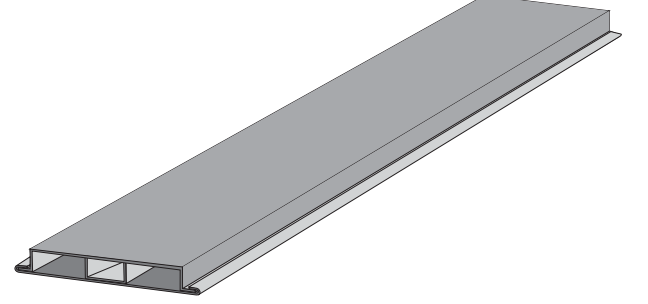

### Düz Tip Kablo Kanalı

Smooth Type Cable Trays

Sipariş No (Order Number)	A (mm)	H (mm)	S (mm)	Ağırlığı (Weight) Kg / Ad
AFC - 30 D 160 . 10	160	30	1.0	3.895
AFC - 30 D 200 . 10	200	30	1.0	4.925
AFC - 30 D 240 . 10	240	30	1.0	5.580
AFC - 30 D 300 . 10	300	30	1.0	6.550
AFC - 40 D 160 . 10	160	40	1.0	4.225
AFC - 40 D 200 . 10	200	40	1.0	5.410
AFC - 40 D 240 . 10	240	40	1.0	6.065
AFC - 40 D 300 . 10	300	40	1.0	7.040

### Ek Elemanı

Addition Units

Sipariş No (Order Number)	A (mm)	H (mm)	S (mm)	Ağırlığı (Weight) Kg / Ad
AFC - 30 DEK 160 . 12	160	30	1.2	0.240
AFC - 30 DEK 200 . 12	200	30	1.2	0.275
AFC - 30 DEK 240 . 12	240	30	1.2	0.316
AFC - 30 DEK 300 . 12	300	30	1.2	0.390
AFC - 40 DEK 160 . 12	160	40	1.2	0.250
AFC - 40 DEK 200 . 12	200	40	1.2	0.285
AFC - 40 DEK 240 . 12	240	40	1.2	0.325
AFC - 40 DEK 300 . 12	300	40	1.2	0.400

### Seviye Ayar Elemanı

Level Adjument Unit

Sipariş No (Order Number)	A (mm)	H (mm)	S (mm)	Ağırlığı (Weight) Kg / Ad
AFC - 30 DSA 160 . 20	164	30	2.0	0.180
AFC - 30 DSA 200 . 20	204	30	2.0	0.200
AFC - 30 DSA 240 . 20	244	30	2.0	0.220
AFC - 30 DSA 300 . 20	304	30	2.0	0.250