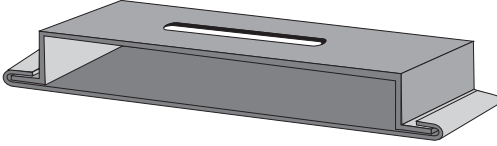

### Düz Tip Kablo Kanalı

Smooth Type Cable Trays

Sipariş No (Order Number)	A (mm)	H (mm)	S (mm)	Ağırlığı (Weight) Kg / Ad
AFC - 30 D 160 . 10	160	30	1.0	3.895
AFC - 30 D 200 . 10	200	30	1.0	4.925
AFC - 30 D 240 . 10	240	30	1.0	5.580
AFC - 30 D 300 . 10	300	30	1.0	6.550
AFC - 40 D 160 . 10	160	40	1.0	4.225
AFC - 40 D 200 . 10	200	40	1.0	5.410
AFC - 40 D 240 . 10	240	40	1.0	6.065
AFC - 40 D 300 . 10	300	40	1.0	7.040

### Ek Elemanı

Addition Units

Sipariş No (Order Number)	A (mm)	H (mm)	S (mm)	Ağırlığı (Weight) Kg / Ad
AFC - 30 DEK 160 . 12	160	30	1.2	0.240
AFC - 30 DEK 200 . 12	200	30	1.2	0.275
AFC - 30 DEK 240 . 12	240	30	1.2	0.316
AFC - 30 DEK 300 . 12	300	30	1.2	0.390
AFC - 40 DEK 160 . 12	160	40	1.2	0.250
AFC - 40 DEK 200 . 12	200	40	1.2	0.285
AFC - 40 DEK 240 . 12	240	40	1.2	0.325
AFC - 40 DEK 300 . 12	300	40	1.2	0.400