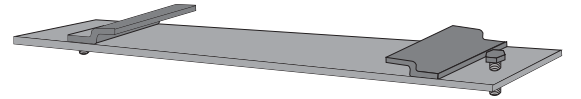

### Düz Tip Kablo Kanalı

Smooth Type Cable Trays

Sipariş No (Order Number)	A (mm)	H (mm)	S (mm)	Ağırlığı (Weight) Kg / Ad
AFC - 30 D 160 . 10	160	30	1.0	3.895
AFC - 30 D 200 . 10	200	30	1.0	4.925
AFC - 30 D 240 . 10	240	30	1.0	5.580
AFC - 30 D 300 . 10	300	30	1.0	6.550
AFC - 40 D 160 . 10	160	40	1.0	4.225
AFC - 40 D 200 . 10	200	40	1.0	5.410
AFC - 40 D 240 . 10	240	40	1.0	6.065
AFC - 40 D 300 . 10	300	40	1.0	7.040

### Ek Elemanı

Addition Units

Sipariş No (Order Number)	A (mm)	H (mm)	S (mm)	Ağırlığı (Weight) Kg / Ad
AFC - 30 DEK 160 . 12	160	30	1.2	0.240
AFC - 30 DEK 200 . 12	200	30	1.2	0.275
AFC - 30 DEK 240 . 12	240	30	1.2	0.316
AFC - 30 DEK 300 . 12	300	30	1.2	0.390
AFC - 40 DEK 160 . 12	160	40	1.2	0.250
AFC - 40 DEK 200 . 12	200	40	1.2	0.285
AFC - 40 DEK 240 . 12	240	40	1.2	0.325
AFC - 40 DEK 300 . 12	300	40	1.2	0.400

### Seviye Ayar Elemanı

Level Adjument Unit

Sipariş No (Order Number)	A (mm)	H (mm)	S (mm)	Ağırlığı (Weight) Kg / Ad
AFC - 30 DSA 160 . 20	164	30	2.0	0.180
AFC - 30 DSA 200 . 20	204	30	2.0	0.200
AFC - 30 DSA 240 . 20	244	30	2.0	0.220
AFC - 30 DSA 300 . 20	304	30	2.0	0.250